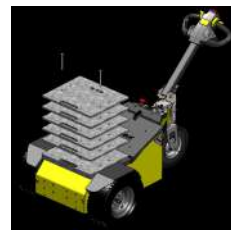

ATTELAGES & OPTIONS

← TRACTER →

ELECTROMAN

ELECTRICAL LOGISTIC DESIGNER

Accessoires pour tracteurs/pousseurs électriques

Vaste choix
D'accessoires

Voir notre
catalogue pour
les remorques
et chariots

CSATTA1 - Attelage arrière multiniveaux avec roulettes

CSATT1 - Attelage arrière simple pour timons à œil sur ressort

CSATT2R - Attelage pour 1 ou 2 bacs poubelles à 2 roues

CSATT2RR - Attelage réglable pour tracteur 2 bacs 2 roues

CSSUP4 - Paire de roulettes anti-basculement

SSATKIT - kit d'attelage complet pour conteneurs à 4 roues

CQINS - Insert de traction pour conteneurs et chariots 4 roues

CSATT2B - Attelage pour tracteur 2 bacs à 2 roues **supplémentaires**

CSPAN6 - Support et bac de transport supérieur

CSBOU50 - Boule de 50mm pour timons à tête de lapin

CSATTROLL - Attelage griffe pour rolls

CFE003 - Feu à éclats sur mât

CSATTAUTO - Attelage semi-automatique Rockinger

CFLEST5 - Kit de lest (120kg) pour OT900 & OT1200